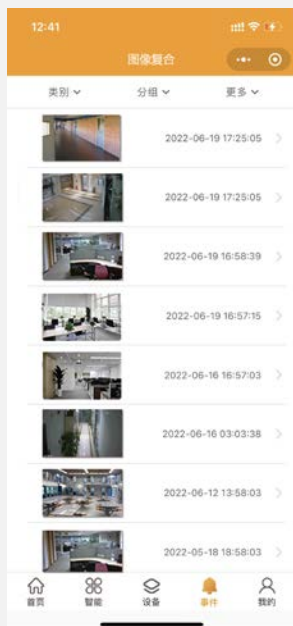

◀ 视频联动跟踪 ▶

对不同用户、不同防区的所有类型事件,进行的联动录像,NVR录像,事后对报警系统事件直接回放;对监控系统大屏的联动切换控制屏幕显示位置。

◀ 门禁事件的录像拍照 ▶

对所有门禁进出、开门事件进行弹屏、隐藏式录像、非法开门的弹屏录像产生报警联动。

■ 支持GIS系统和实时地图集成、人员信息管理、自动报告

◀ 支持地图导入方式或GIS系统 ▶

地图上可放置监控、报警、门禁等各子系统点位,可在电子地图上直接查看信息、控制各子系统设备及关联各级地图;地图点位支持绘制管控区域。

◀ 友好的人员信息管理界面 ▶

建立区域、房间、管理员、人员信息系统。配合门禁系统或者人脸识别系统,记录人员最后位置。

且通过进出设备绑定,分析人员当前物理区域(房间内、区域内、外出)和滞留分析,可进行滞留布/撤防。可将区域、房间、管理员、人员定位到电子地图上;并可直接在地图上查看区域、房间、管理员、人员等相关资料信息。

◀ 实时自动报告大屏 ▶

各子系统事件、状态查询统计,可查询各类事件在某时间段内的信息及实时状态,以及事件及异常时间趋势等。图形化报表会随着子系统点位状态及事件的变化,自动实时动态更新,事件报表会每天自动刷新。

■ 具备电脑坐席及邮件、短信、微信、APP、LED屏推送功能，满足用户从日常值班到动态信息接收的需求。

APP推送事件信息及图片到客户手机端；可实现短信、拨打电话、APP多重推送，确保客户在无网络情况下收到事件信息。

可通过微信公众号推送事件信息及图片到客户手机端。

通过邮件服务器发送事件信息及图片的邮件给客户。

东大门 1号哨岗 报警

发生预定事件,可联动预设信息显示在LED条屏。

■ 包括但不限于

- 哈密市图书馆
- 红八军军部旧址博物馆
- 虎门海战博物馆
- 昆明市博物馆
- 昆明市人民医院
- 昆明市飞虎队纪念馆
- 香格里拉博物馆
- 东莞市技师学院
- 厦门市博物馆
- 北京博物馆
- 山东威海一中
- 上海闵行区位育中学
- 上海嘉宝幼儿园
- 中国科学技术大学
- 商丘博物馆
- 北京八大处公园
- 湘潭市梅林山庄博物馆
- 东莞经贸学校
- 葫芦岛体育馆
- ...