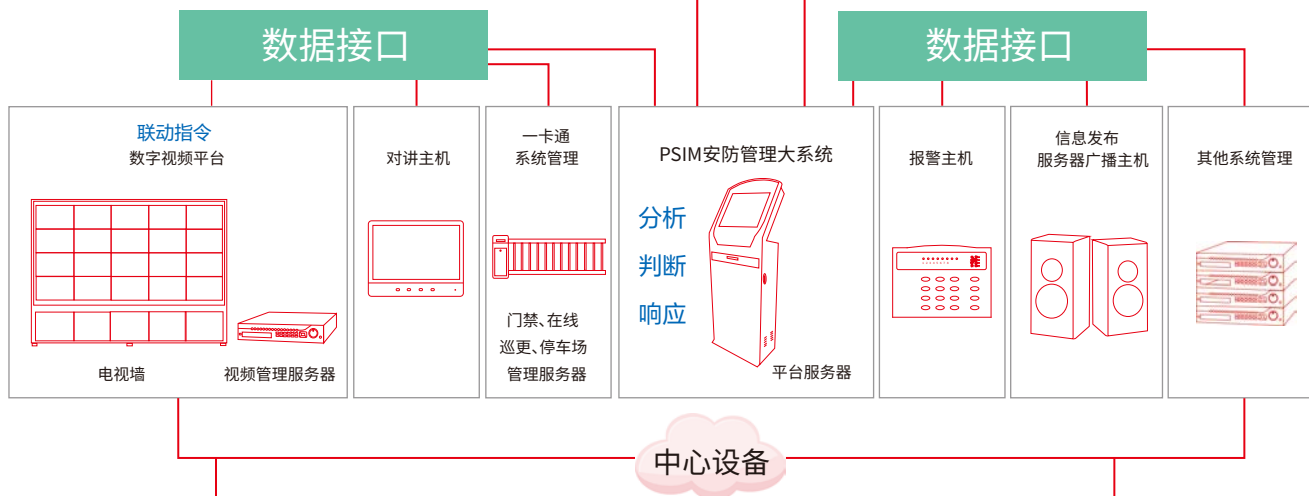

我们的目的

- ※ 统一呈现丰富的前端情景感知
- ※ 高效、准确、正确的判断和反应，合规定制化的响应预案
- ※ 使用适合与优化的技术保护用户资产，正确的多样化的事件关联视频显示，降低培训和运营成本。

国内目前应用较多的平台是视频监控平台、报警、门禁、周界、巡更、对讲等安防子系统，还有关联的人脸识别、考勤、访客、环境、消防、停车场、信息发布、广播、照明等子系统；事件发生后，往往只能提醒操作人员，并不作出自动响应。而PSIM重点强调通过各种传感器采集的过程，然后通过预案来对采集的事件进行反应，这个反应的过程需要通过不断总结、修正加以提高。

APP服务层

应用管理层

中心设备层

前端设备层

- 增效:预案功能充分,具有自动处理功能,最大限度减少用户值班人员日常工作量。
- 预案:设备事件联动、设备群组控制、应急文字预案、地图点位联动、警示声音联动等等。
- 自动处理,事件自动处理、定时器自动控制、预定计划自动执行、预定事件自动检测等等。

◀ 定时器 ▶

设置定时器及相关设置,可定时联动预设好的各子系统控制动作;如可通过定时器对报警主机进行布防、旁路等操作;门禁开关门;视频监控定时巡视;定时巡更等。

- 多品牌互联:将不同品牌、不同属性产品通过协议关联进行定向联动。
- 隐藏式联动属性:不需要人为处理的事件进行自动化联动,联动数据可查询。
- 集成平台针对视频系统的DVR、NVR、IPC等监控设备;设计了数字视频功能模块,实现查看、回放、录像、抓拍、轮巡、监听、对讲等多种功能。

◀ 报警、门禁、监控; API接口等、多模块系统模块化设计 ▶

针对用户需求,集成平台软件分为5大块3版本的主要销售结构:报警专用版本、二合一版本、三合一版本,在3大功能基础上划分5个特别属性分为:单机版、联网版、级联版、联网级联版、多语言版。

◀ 视频联动跟踪 ▶

对不同用户、不同防区的所有类型事件,进行的联动录像,NVR录像,事后对报警系统事件直接回放;对监控系统大屏的联动切换控制屏幕显示位置。

◀ 门禁事件的录像拍照 ▶

对所有门禁进出、开门事件进行弹屏、隐藏式录像、非法开门的弹屏录像产生报警联动。

■ 支持GIS系统和实时地图集成、人员信息管理、自动报告

◀ 支持地图导入方式或GIS系统 ▶

地图上可放置监控、报警、门禁等各子系统点位,可在电子地图上直接查看信息、控制各子系统设备及关联各级地图;地图点位支持绘制管控区域。