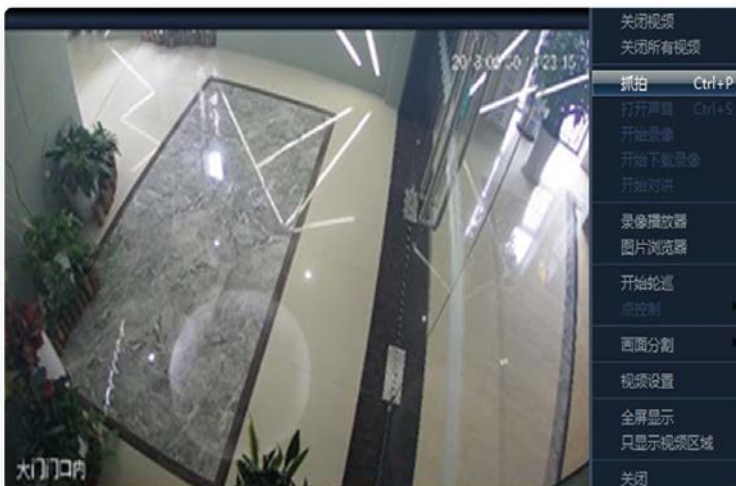

◀ 紧急事件消息管理模块 ▶

可通过列表、地图选点、表格导入等方式进行事件-动作的联动设置,一个事件根据实际需要可联动多个联动动作(不限定)。

联动百度、高德地图定位

◀ 自动处理 ▶

各子系统事件不需要人工干预的,设置自动处理后,事件告警栏将不再显示这类警情事件,系统自动处理这类件,相关信息储存事件记录中;除统一的自动处理配置外,可对任意触发点配置自动处理方案。

◀ 加入UI界面截图 ▶

可通过列表、地图选点、表格导入等方式进行事件-动作的联动设置,一个事件根据实际需要可联动多个联动动作(不限定)。

- 多品牌互联:将不同品牌、不同属性产品通过协议关联进行定向联动。
- 隐藏式联动属性:不需要人为处理的事件进行自动化联动,联动数据可查询。
- 集成平台针对视频系统的DVR、NVR、IPC等监控设备;设计了数字视频功能模块,实现查看、回放、录像、抓拍、轮巡、监听、对讲等多种功能。

◀ 报警、门禁、监控; API接口等、多模块系统模块化设计 ▶

针对用户需求,集成平台软件分为5大块3版本的主要销售结构:报警专用版本、二合一版本、三合一版本,在3大功能基础上划分5个特别属性分为:单机版、联网版、级联版、联网级联版、多语言版。

◀ 视频联动跟踪 ▶

对不同用户、不同防区的所有类型事件,进行的联动录像,NVR录像,事后对报警系统事件直接回放;对监控系统大屏的联动切换控制屏幕显示位置。

◀ 门禁事件的录像拍照 ▶

对所有门禁进出、开门事件进行弹屏、隐藏式录像、非法开门的弹屏录像产生报警联动。

■ 支持GIS系统和实时地图集成、人员信息管理、自动报告

◀ 支持地图导入方式或GIS系统 ▶

地图上可放置监控、报警、门禁等各子系统点位,可在电子地图上直接查看信息、控制各子系统设备及关联各级地图;地图点位支持绘制管控区域。

◀ 友好的人员信息管理界面 ▶

建立区域、房间、管理员、人员信息系统。配合门禁系统或者人脸识别系统,记录人员最后位置。

且通过进出设备绑定,分析人员当前物理区域(房间内、区域内、外出)和滞留分析,可进行滞留布/撤防。可将区域、房间、管理员、人员定位到电子地图上;并可直接在地图上查看区域、房间、管理员、人员等相关资料信息。

◀ 实时自动报告大屏 ▶

各子系统事件、状态查询统计,可查询各类事件在某时间段内的信息及实时状态,以及事件及异常时间趋势等。图形化报表会随着子系统点位状态及事件的变化,自动实时动态更新,事件报表会每天自动刷新。