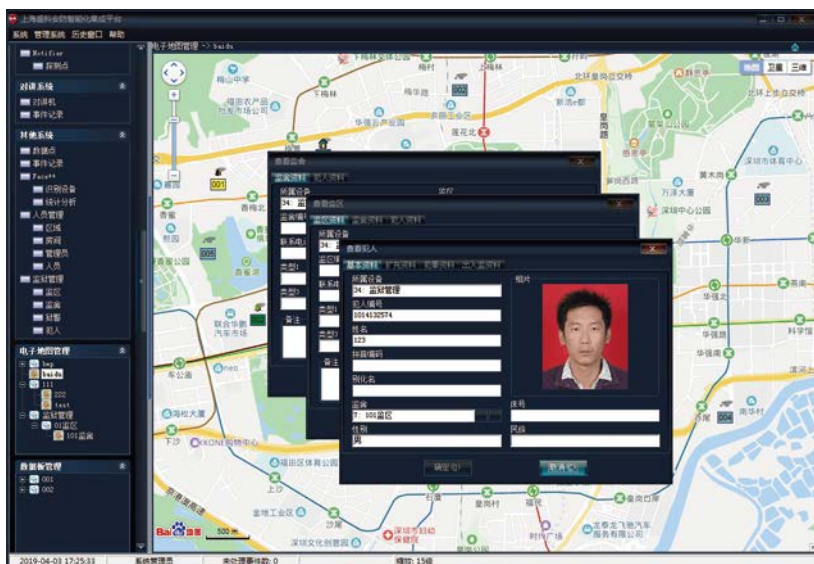

◀ 紧急事件消息管理模块 ▶

可通过列表、地图选点、表格导入等方式进行事件-动作的联动设置,一个事件根据实际需要可联动多个联动动作(不限定)。

联动百度、高德地图定位

◀ 自动处理 ▶

各子系统事件不需要人工干预的,设置自动处理后,事件告警栏将不再显示这类警情事件,系统自动处理这类件,相关信息储存事件记录中;除统一的自动处理配置外,可对任意触发点配置自动处理方案。

◀ 加入UI界面截图 ▶

可通过列表、地图选点、表格导入等方式进行事件-动作的联动设置,一个事件根据实际需要可联动多个联动动作(不限定)。

◀ 视频联动跟踪 ▶

对不同用户、不同防区的所有类型事件,进行的联动录像,NVR录像,事后对报警系统事件直接回放;对监控系统大屏的联动切换控制屏幕显示位置。

◀ 门禁事件的录像拍照 ▶

对所有门禁进出、开门事件进行弹屏、隐藏式录像、非法开门的弹屏录像产生报警联动。

■ 支持GIS系统和实时地图集成、人员信息管理、自动报告

◀ 支持地图导入方式或GIS系统 ▶

地图上可放置监控、报警、门禁等各子系统点位,可在电子地图上直接查看信息、控制各子系统设备及关联各级地图;地图点位支持绘制管控区域。

◀ 友好的人员信息管理界面 ▶

建立区域、房间、管理员、人员信息系统。配合门禁系统或者人脸识别系统,记录人员最后位置。

且通过进出设备绑定,分析人员当前物理区域(房间内、区域内、外出)和滞留分析,可进行滞留布/撤防。可将区域、房间、管理员、人员定位到电子地图上;并可直接在地图上查看区域、房间、管理员、人员等相关资料信息。

◀ 实时自动报告大屏 ▶

各子系统事件、状态查询统计,可查询各类事件在某时间段内的信息及实时状态,以及事件及异常时间趋势等。图形化报表会随着子系统点位状态及事件的变化,自动实时动态更新,事件报表会每天自动刷新。

■ 具备电脑坐席及邮件、短信、微信、APP、LED屏推送功能，满足用户从日常值班到动态信息接收的需求。

APP推送事件信息及图片到客户手机端；可实现短信、拨打电话、APP多重推送，确保客户在无网络情况下收到事件信息。

可通过微信公众号推送事件信息及图片到客户手机端。

通过邮件服务器发送事件信息及图片的邮件给客户。

东大门 1号哨岗 报警

发生预定事件,可联动预设信息显示在LED条屏。

■ 包括但不限于

- 哈密市图书馆
- 红八军军部旧址博物馆
- 虎门海战博物馆
- 昆明市博物馆
- 昆明市人民医院
- 昆明市飞虎队纪念馆
- 香格里拉博物馆
- 东莞市技师学院
- 厦门市博物馆
- 北京博物馆
- 山东威海一中
- 上海闵行区位育中学
- 上海嘉宝幼儿园
- 中国科学技术大学
- 商丘博物馆
- 北京八大处公园
- 湘潭市梅林山庄博物馆
- 东莞经贸学校
- 葫芦岛体育馆
- ...