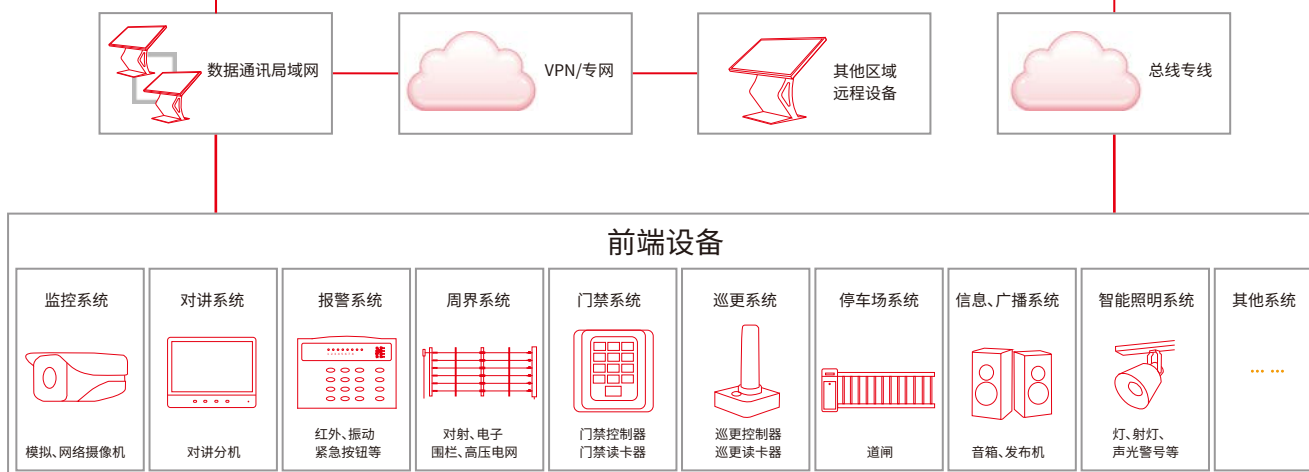

APP服务层

应用管理层

中心设备层

前端设备层

- 增效:预案功能充分,具有自动处理功能,最大限度减少用户值班人员日常工作量。
- 预案:设备事件联动、设备群组控制、应急文字预案、地图点位联动、警示声音联动等等。
- 自动处理,事件自动处理、定时器自动控制、预定计划自动执行、预定事件自动检测等等。

◀ 定时器 ▶

设置定时器及相关设置,可定时联动预设好的各子系统控制动作;如可通过定时器对报警主机进行布防、旁路等操作;门禁开关门;视频监控定时巡视;定时巡更等。

◀ 紧急事件消息管理模块 ▶

可通过列表、地图选点、表格导入等方式进行事件-动作的联动设置,一个事件根据实际需要可联动多个联动动作(不限定)。

联动百度、高德地图定位

◀ 自动处理 ▶

各子系统事件不需要人工干预的,设置自动处理后,事件告警栏将不再显示这类警情事件,系统自动处理这类件,相关信息储存事件记录中;除统一的自动处理配置外,可对任意触发点配置自动处理方案。

◀ 加入UI界面截图 ▶

可通过列表、地图选点、表格导入等方式进行事件-动作的联动设置,一个事件根据实际需要可联动多个联动动作(不限定)。

- 多品牌互联:将不同品牌、不同属性产品通过协议关联进行定向联动。
- 隐藏式联动属性:不需要人为处理的事件进行自动化联动,联动数据可查询。
- 集成平台针对视频系统的DVR、NVR、IPC等监控设备;设计了数字视频功能模块,实现查看、回放、录像、抓拍、轮巡、监听、对讲等多种功能。

◀ 报警、门禁、监控; API接口等、多模块系统模块化设计 ▶

针对用户需求,集成平台软件分为5大块3版本的主要销售结构:报警专用版本、二合一版本、三合一版本,在3大功能基础上划分5个特别属性分为:单机版、联网版、级联版、联网级联版、多语言版。

◀ 视频联动跟踪 ▶

对不同用户、不同防区的所有类型事件,进行的联动录像,NVR录像,事后对报警系统事件直接回放;对监控系统大屏的联动切换控制屏幕显示位置。

◀ 门禁事件的录像拍照 ▶

对所有门禁进出、开门事件进行弹屏、隐藏式录像、非法开门的弹屏录像产生报警联动。

■ 支持GIS系统和实时地图集成、人员信息管理、自动报告

◀ 支持地图导入方式或GIS系统 ▶

地图上可放置监控、报警、门禁等各子系统点位,可在电子地图上直接查看信息、控制各子系统设备及关联各级地图;地图点位支持绘制管控区域。