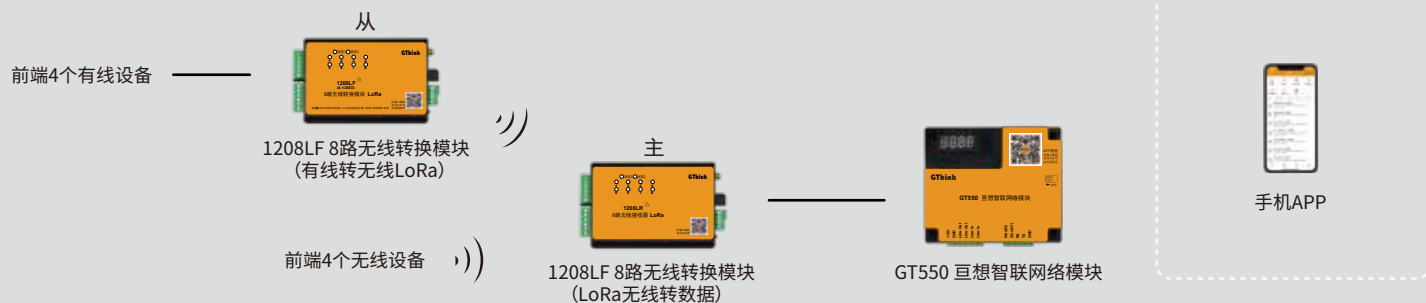

主机模式

主机模式有线方式

主机模式无线方式

主机模式混搭方式

主从模式有线方式

主从模式混搭方式

主从模式

LoRa作为一种成熟的物联网连接技术,具有“自主、安全、可控”的优势,以及远距离、低功耗、易于部署等技术特点。其灵活扩展性和规模无局限性,很好地满足了安防的应用需求,从而赋予安防产品及解决方案形成物联安防一体化的部署模式。

客户可以使用非授权频段架设、安全可控的私有物联网,适用于通信频次低、数据量不大的场景应用,一个网关可以连接多个节点或终端设备。

目前,LoRa联盟已经有400多个公司成员,截止目前,全球已经部署了220多万个基于LoRa的网关。基于LoRa的终端节点也超过了2.8亿个。LoRa或者LoRa WAN的部署覆盖了171个国家和地区。

预计到2026年,50%的LPWAN(低功率广域网络)物联网解决方案将会使用LoRa的方案。