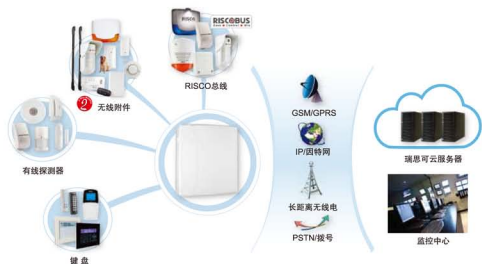

系统拓扑图

智能手机应用程序

家庭和小型企业的业主现在可以享受iRISCO应用程序带来的便利, 通过智能手机应用程序即可方便地控制他们的LightSYS™2报警系统。此革命性的应用程序, 使用户能够随时随地布防撤防他们的系统、查看事件的历史记录、激活自动化设备和旁路探测器, 查看系统的状态等等。iPhone, iPad和Android设备均适用。

Web应用程序

瑞思云集团的Web应用程序使得家庭和小型企业业主通过网络浏览器监控、控制和配置他们的LightSYS™2系统。除了iRISCO智能手机的应用程序功能外, 用户还可通过Web应用程序来注册他们的系统, 添加用户等。该应用程序是由瑞思云服务器支持。(瑞思云云服务器www.riscocloud.com)

有线、双向无线或RISCO总线探测器—决定权在您