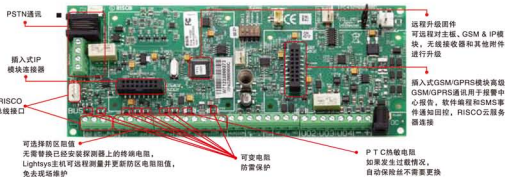

LightSYS 独特技术-引领您走向成功

LightSYS 参数

防区	8-32个有线、无线或者RISCO总线防区, 任意组合
分区	4
防区(每个分区)	4
防区类型	全部可选
远程防区诊断	可测量所有有线防区上电压和阻值
防区回路响应	1毫秒, 10毫秒, 400毫秒, 1秒, 1.2秒到数小时
报警输出	警号闪烁, 机械报警 可编程输出 主板4个继电器(3*100mA光电继电器+1A继电器) 可扩展到1-4个
用户密码	16
事件日志	500
有键盘	4
双向无线键盘	4 (双向LED键盘)
无线遥控器	16 (双向或单向)
感应式读卡器	8
报警电话	16
通讯	集成PSTN接口 可插入IP或MODEM 可插入GSM/GPRS KP长距离无线(通过总装安装在主机箱内)
用户特色功能	新一代智能手机的app应用程序和Web程序可用于报警/防拆, 控制和监控系统 防拆: 事件通知和报警配置 防拆: 事件消息, 全球报警远程控制语音菜单 防拆: 双向音频远程监听和通话 防拆: 事件通知
通讯格式	Contact ID, SIA level 2 & 3, IP/GSM 报警软件, 长距离无线通信格式PCP
PC适配器	RS232用于配置软件
电源输入	90-264 VAC, 50-60Hz
电源输出	14.4 VDC / 1.5A (全金属电源14.4 / 4A)
屏蔽金属外壳	268mm x 254mm x 90mm内部空间可容纳主板、电源、7Ah锂电池、GSM/GPRS、IP模块或Modem, 2+扩展模块(无线接收器、语音模块、防拆扩展、输出扩展、长距离无线)
金属机箱尺寸	420mm x 380mm x 95mm可容纳主板、4A电源、STU适配器、17Ah锂电池、GSM/GPRS、IP模块或Modem, 2个扩展模块(语音模块、防拆扩展、输出扩展)

规格如有变化,恕不提前通知。

CE

订购信息

报警主机和套装	RP432M	LightSYS 主板
	RP432B	LightSYS 塑料机箱
	RP432PS	LightSYS 1.5A 电源
	RP432IN	LightSYS 说明书
	RP432BM1	LightSYS 金属机箱
	RP432PS1	LightSYS 4A 电源
通讯&语音	RP432GSM	插入式GSM/GPRS模块
	RW132IP	插入式 IP 模块
	RP432MD	插入式Modem
	RP432EV	数字语音模块
	RP132EVL	温屏 & 对讲模块
键盘	RP432KP	LightSYS LCD 键盘
	RP432KPP	LightSYS LCD 键盘金属感应式读卡器
	RP128KP01	触摸屏键盘, 黑色
	RP128KPP1	触摸屏键盘带感应式读卡器 黑色
	RP128KP02	触摸屏键盘 白色
	RP128KPP2	触摸屏键盘带感应式读卡器 白色
	RP128PKR3	感应式读卡器
	RP200KT	感应钥匙扣13.56MHz (10个装)
	RW132KL1P	双向无线红外LED键盘 带感应式读卡器 黑色
	RW132KL2P	双向无线红外LED键盘 带感应式读卡器 白色
无线接收器	RP432EW	32防区无线扩展模块
有线扩展模块	RP128EZB	总线扩展模块
	RP128EZ01	8防区扩展模块, 迷你尺寸设计方便安装在报警探测器外壳中连接到RISCO总线上
	RP432EZB	8防区扩展模块
	RP296E04	4 * 3A继电器输出扩展模块
	RP296E08	8 * 100mA 开路集电极输出模块
	RP296EXT	X-10输出扩展
	RP128EPS	3A 开关电源模块
	RP128BS	塑料配件箱
安装附件	RP128EE	程序复制模块
	RW132EUSB	主板RS485转PC USB适配器
	RW132CIB	主板RS485转PC RS232适配器

灵活的混合报警系统

您的安保系统步入App时代了吗